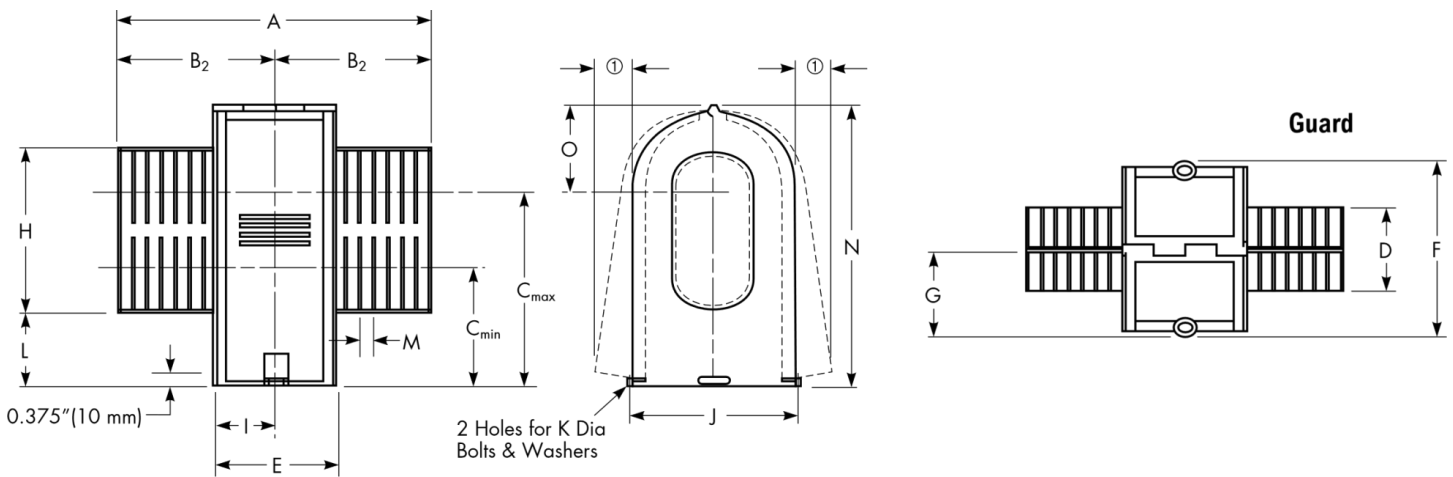

## MCG Orange Peel Rotating Shaft Guards

Select the height of your coupling guard & trim the ends to fit!

Part #	Description
10094913	#05 Coupling Guard, 8.5" Tall
10094914	#15 Coupling Guard, 12" Tall
10094915	#25 Coupling Guard, 18" Tall

**Guard Dimensions (in)**

Guard Size	A	B	C <sup>Ⓜ</sup> Max	C Min	C Max+T	D	E	F	G	H	I	J	K	L	M	N	O	P	Q	R		
05	8.00	4.00	5.25	3.00	6.75	8.25	9.75	2.75	4.00	7.38	3.69	5.50	2.00	6.00	0.31	1.37	0.50	8.57	3.32	1.50	4.00	7.44
15	12.00	6.00	7.50	4.50	9.50	11.50	13.50	3.75	5.81	9.94	4.97	7.20	2.91	8.56	0.31	2.40	0.50	12.02	4.52	1.50	5.81	9.94
25	18.00	9.00	11.50	7.00	14.50	17.50	20.50	6.00	8.38	13.62	6.81	10.63	4.19	12.25	0.31	3.94	0.50	18.13	6.63	2.00	8.38	12.56